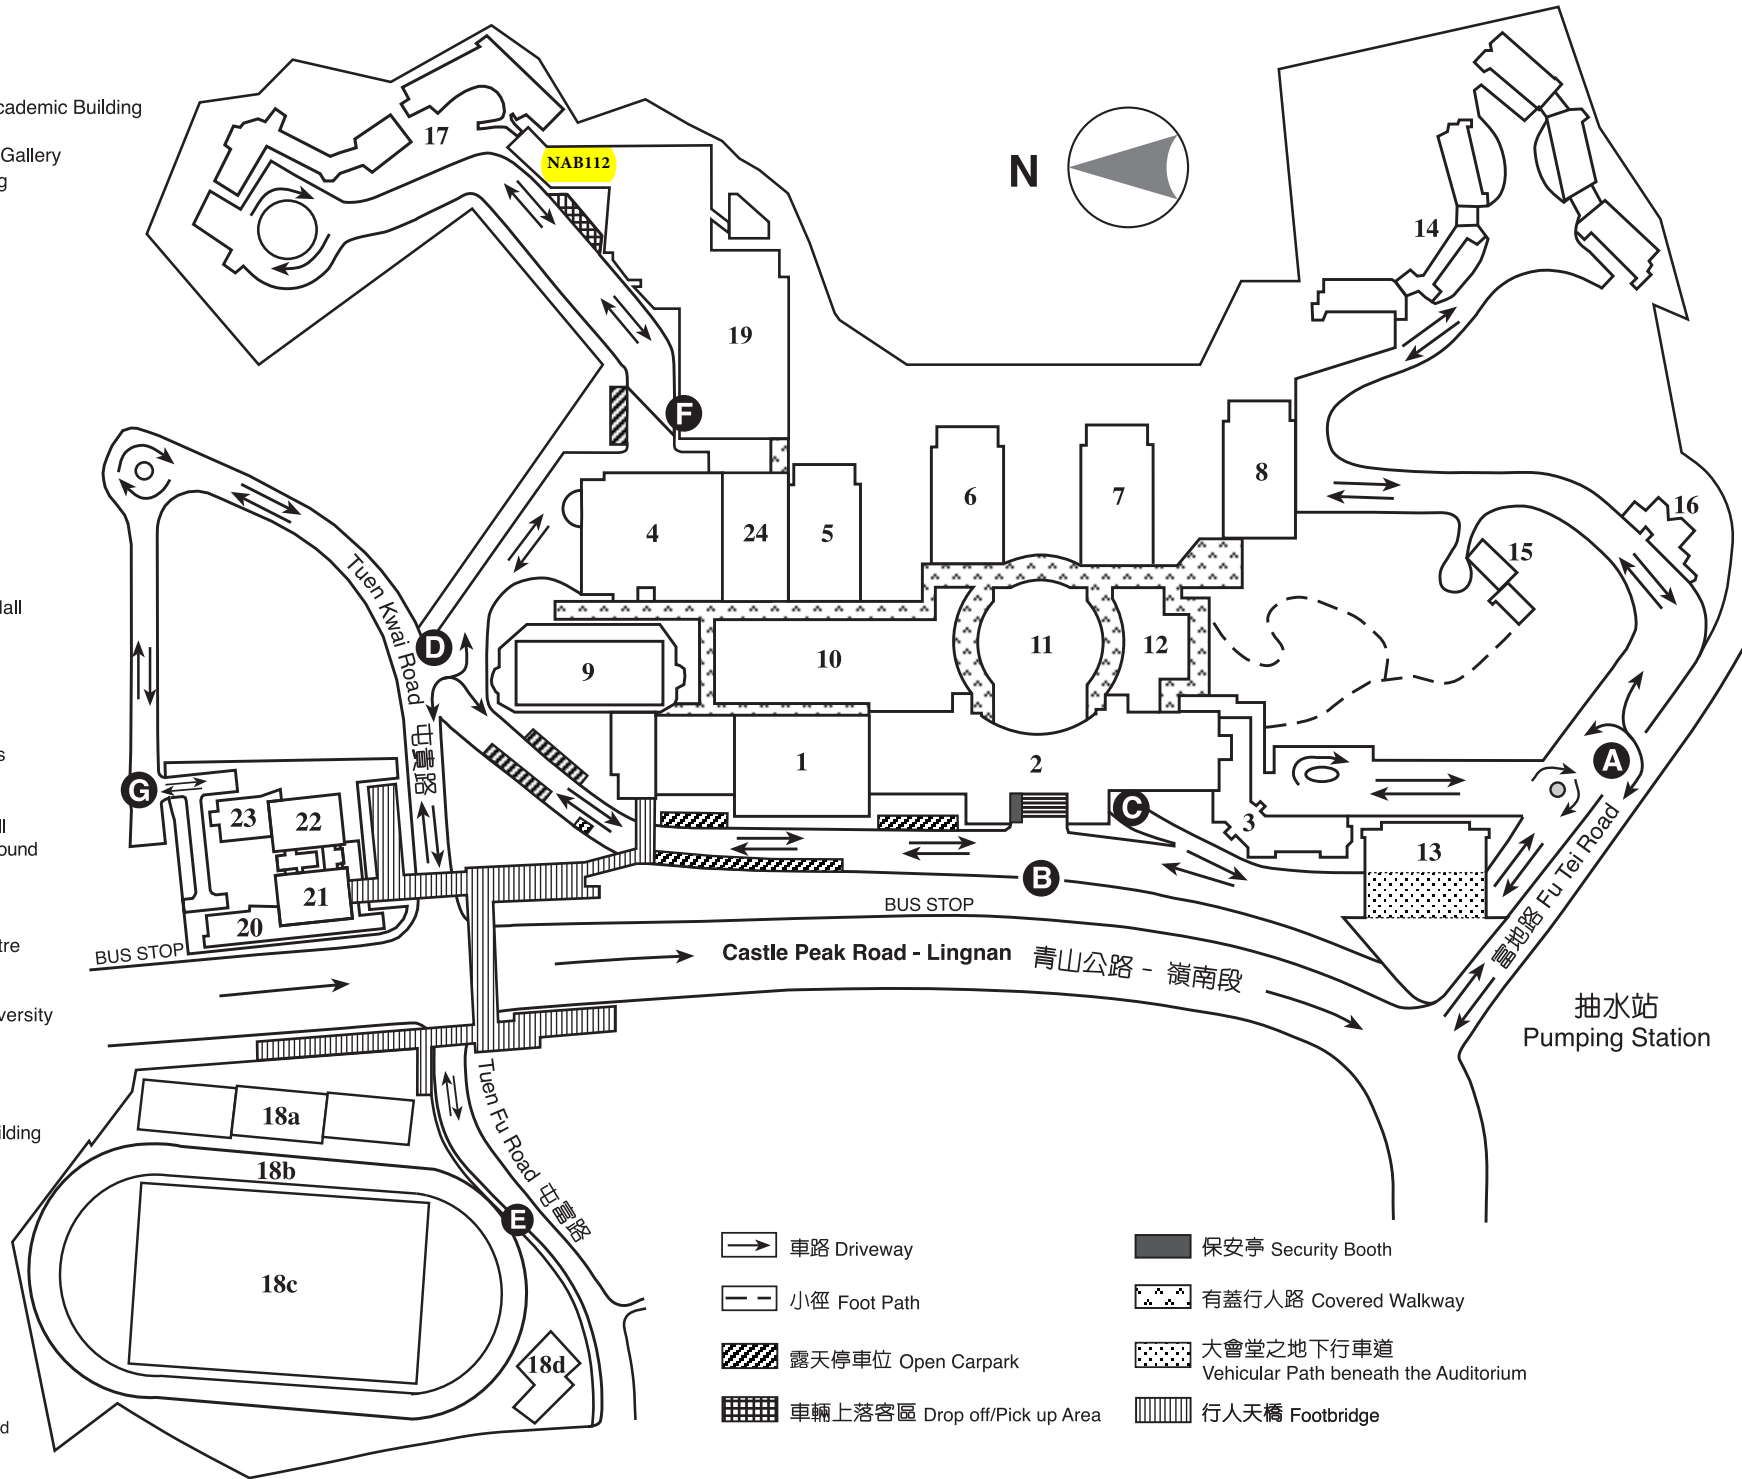

Campus Map

1. 綜合運動大樓 Indoor Sports Complex
成龍體育館 Jackie Chan Gymnasium
 2. 李運強教學大樓 Patrick Lee Wan Keung Academic Building
鄭森活圖書館 Fong Sum Wood Library
梁方壽雲藝術廊 Leung Fong Oi Wan Art Gallery
 3. 黃氏行政大樓 Wong Administration Building
 4. 康樂樓 Amenities Building
泰寧堂 Tai Ning Hall
 5. 黃玉蘭樓 Dorothy Y. L. Wong Building
 6. 林炳炎樓 B. Y. Lam Building
 7. 梁詠瑤樓 Leung Kau Kui Building
 8. 何善衡樓 Ho Sin Hang Building
 9. 田家炳游泳池 Tin Ka Ping Swimming Pool
 10. 現代花園 Contemporary Garden
雨後軒 Pavilion After The Rain
 11. 永安廣場 Wing On Plaza
 12. 余近卿紀念園及余近卿紀念亭
Yu Kan Hing Memorial Garden & Yu Kan Hing Memorial Pavilion
 13. 陳德泰大會堂 Chan Tak Tai Auditorium
 14. 學生宿舍 Student Hostels
蒙民偉樓 William M W Mong Hall
東亞堂 The Bank of East Asia Hall
香港崇正總會樓 Tsung Tsin Association Hall
霍藻棉樓 Fok Cho Min Hall
忠信堂 Chung Shun Hall
逸民堂 Yee Min Hall
林護堂 Lam Woo Hall
 15. 校長寓所 President's Lodge
 16. 訪客及職員宿舍 Visitors' and Staff Quarters
 17. 賽馬會舍堂村 Jockey Club Student Village
賽馬會堂 The Jockey Club Hall
賽馬會博雅堂 The Jockey Club New Hall
 18. 室外運動場 Multi-purpose Outdoor Sports Ground
18a. 網球場 Tennis Courts
18b. 徑賽跑道 Running Track
18c. 足球場 Soccer Pitch
18d. 學生活動中心 Student Activities Centre
 19. 新教學大樓 New Academic Block
嶺南大學社區學院
The Community College at Lingnan University
嶺南大學持續進修學院
Lingnan Institute of Further Education
先祖銘會堂 Sin Cho Ming Function Hall
禮拜堂 Chapel
 20. 郭少明伉儷樓 Simon and Eleanor Kwok Building
 21. 黃浩川堂 Wong Hoo Chuen Hall
 22. 伍聚宜堂 Wu Jieh Yee Hall
 23. 陳偉南會堂 Chan Wai Nam Function Hall
 24. 天幕 Skylight
- A** 南門 South Gate
- B** 行人路入口 Pedestrian Entrance
- C** 地下停車場入口 Underground Parking
- D** 北門 North Gate
- E** 室外運動場入口
Entrance of Multi-purpose Outdoor Sports Ground
- F** 有蓋停車場入口 Covered Car Park
- G** 郭少明伉儷樓、黃浩川堂、伍聚宜堂入口
Entrance of Simon and Eleanor Kwok Building,
Wong Hoo Chuen Hall and Wu Jieh Yee Hall